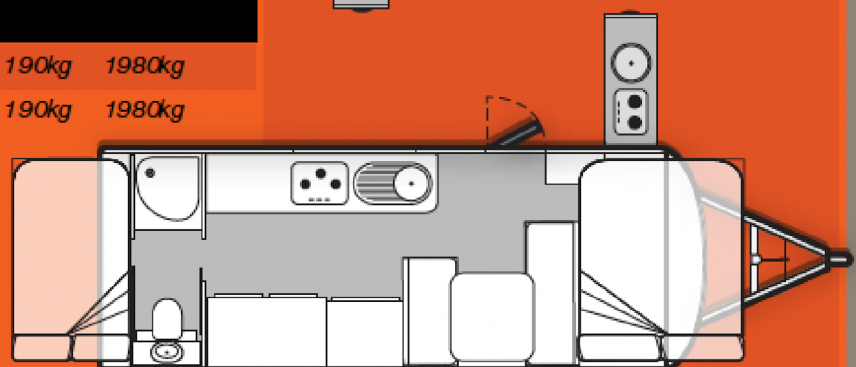

Golf Savannah Maxxi 531-1 Pop Top/Hard Top