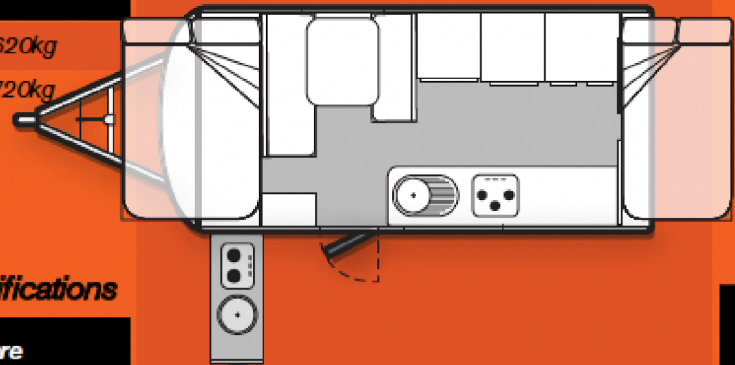

Golf Savannah Maxxi 501-2 Pop Top/Hard Top