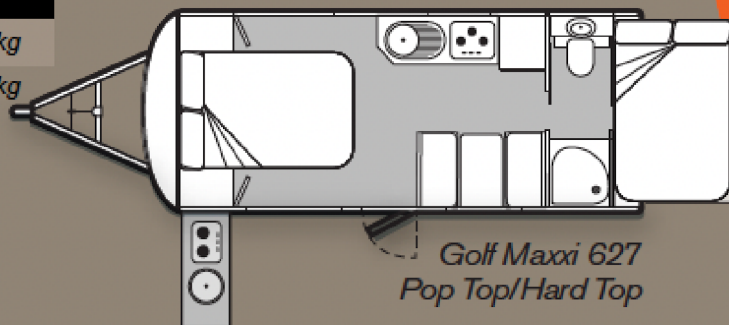

Golf Maxi 627 Pop Top/Hard Top