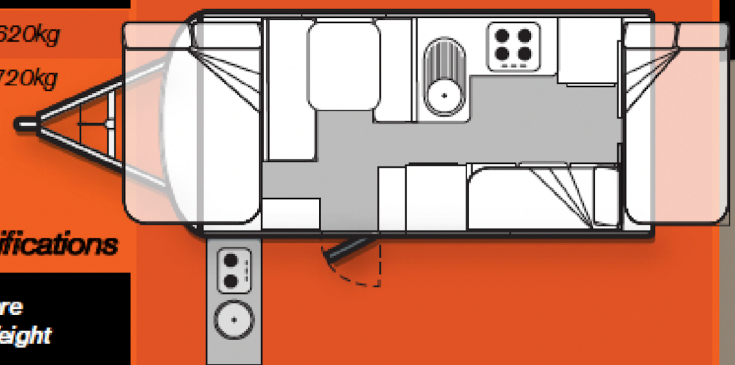

P/T	5010mm	6900mm	2560mm	2040mm	2415mm	165kg	1620kg
H/T	5010mm	6900mm	3000mm	1945mm	2490mm	190kg	1720kg

Golf Savannah Maxxi 501-2 Pop Top/Hard Top

Golf Savannah 501-3 Pop Top/Hard Top Specifications

	Exterior Body Length	Garage Length	Travel Height	Interior Height	Width (Awning)*	Bal Weight	Tare Weight
--	----------------------	---------------	---------------	-----------------	-----------------	------------	-------------

P/T	5010mm	6900mm	2560mm	2040mm	2415mm	165kg	1620kg
H/T	3900mm	5670mm	3000mm	1945mm	2490mm	190kg	1720kg

*Includes awning width

Golf Savannah Maxxi 501-3 Pop Top/Hard Top

Golf Savannah 531-1 Pop Top/Hard Top Specifications