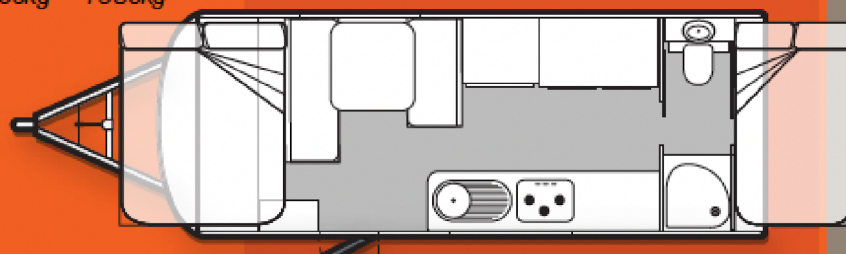

Golf Maxxi 531-1 Pop Top/Hard Top