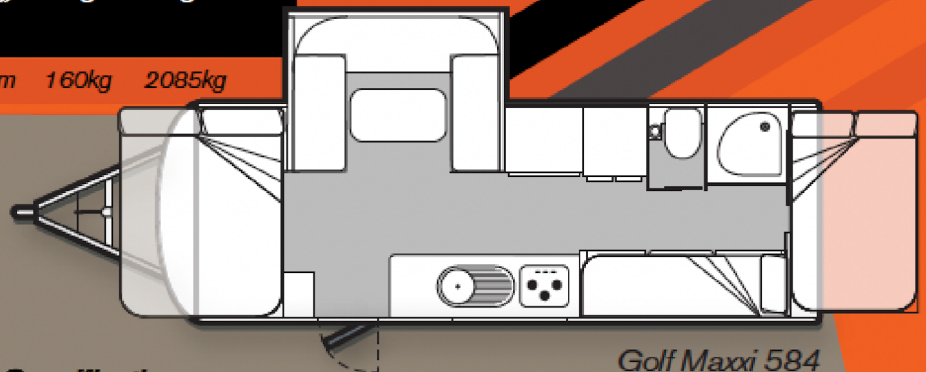

Exterior Body Length	Garage Length	Travel Height	Interior Height	Width (Awning)*	Ball Weight	Tare Weight
----------------------	---------------	---------------	-----------------	-----------------	-------------	-------------

P/T 5730mm 7050mm 2650mm 2040mm 2415mm 110kg 1795kg

H/T 5430mm 7050mm 3000mm 1945mm 2415mm 110kg 1795kg

*Includes awning width

*Golf Maxi 573
Pop Top/Hard Top*

Golf Maxi 584 Hard Top Specifications

Exterior Body Length	Garage Length	Travel Height	Interior Height	Width (Awning)*	Ball Weight	Tare Weight
----------------------	---------------	---------------	-----------------	-----------------	-------------	-------------

P/T 5860mm 7600mm 3000mm 1960mm 2490mm 160kg 2085kg

*Includes awning width

*Golf Maxi 584
Slide Out Hard Top*

Golf Maxi 603 Pop Top/Hard Top Specifications

Exterior Body Length	Garage Length	Travel Height	Interior Height	Width (Awning)*	Ball Weight	Tare Weight
----------------------	---------------	---------------	-----------------	-----------------	-------------	-------------

P/T 6030mm 7350mm 2650mm 2040mm 2415mm 110kg 1795kg

H/T 6030mm 7350mm 2650mm 1945mm 2490mm 110kg 1795kg

*Includes awning width

*Golf Maxi 603
Pop Top/Hard Top*