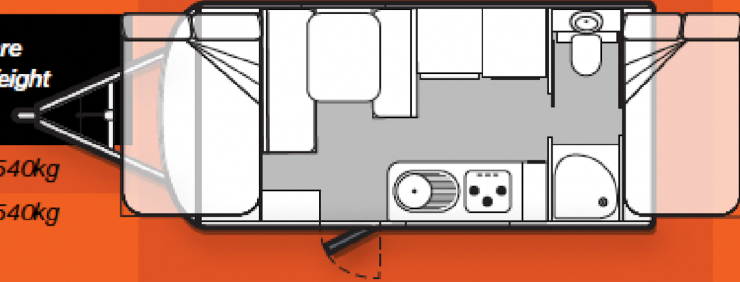

Golf Maxxi 501-1 Pop Top/Hard Top