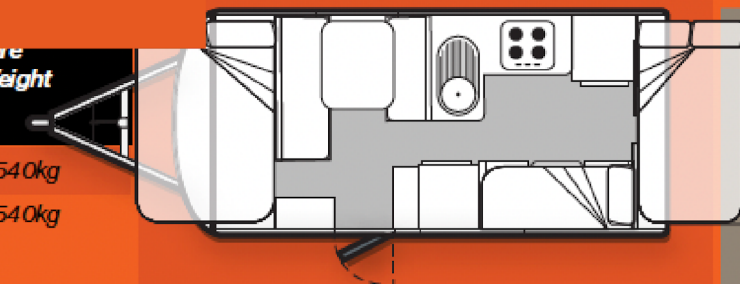

Golf Maxxi 501-3 Pop Top/Hard Top