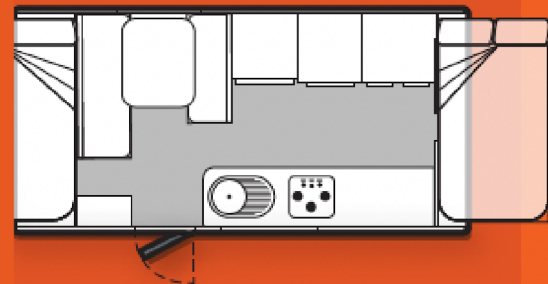

Golf Maxxi 501-2 Hard Top/Pop Top